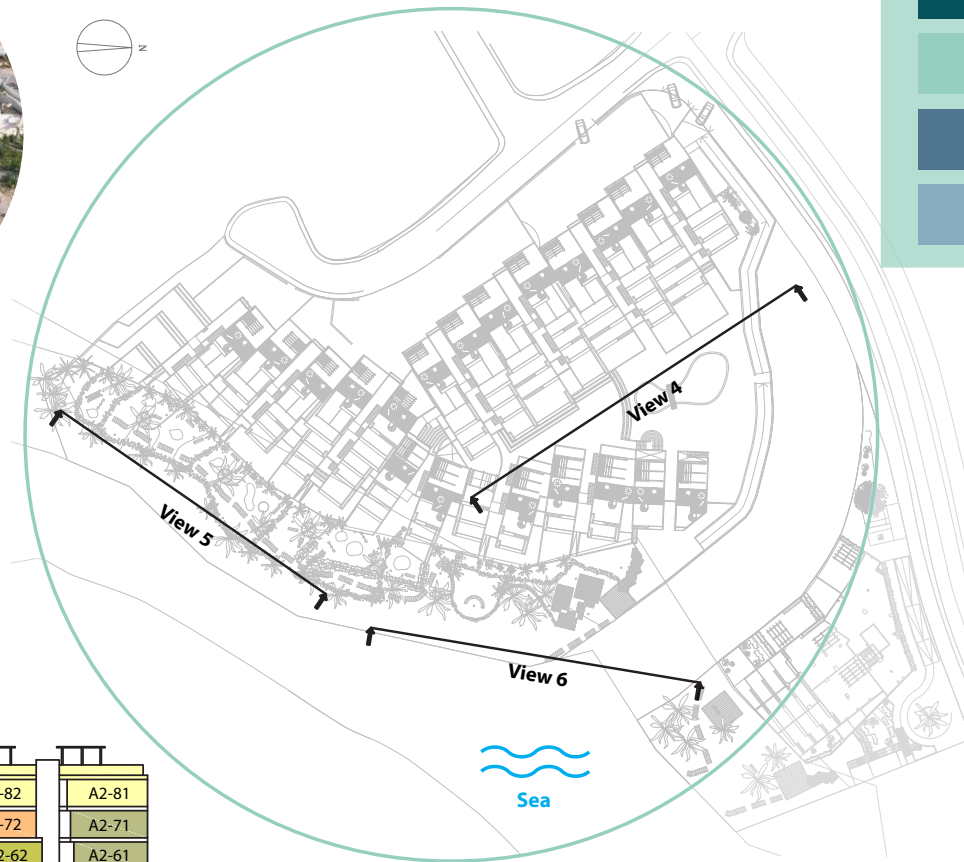

Dormio Resort Costa Blanca

SOL

	Caleta Deluxe - 4p		Capitán Panorama - 6p		Capitán - 6p
	Caleta - 4p		Amerador Deluxe - 6p		Amerador - 6p
	Almadraba Superior - 4p		Mascarat Deluxe - 6p		Mascarat - 6p
	Muchavista Penthouse - 4p		Fuma Exclusive - 6p		Varadero Penthouse - 6p