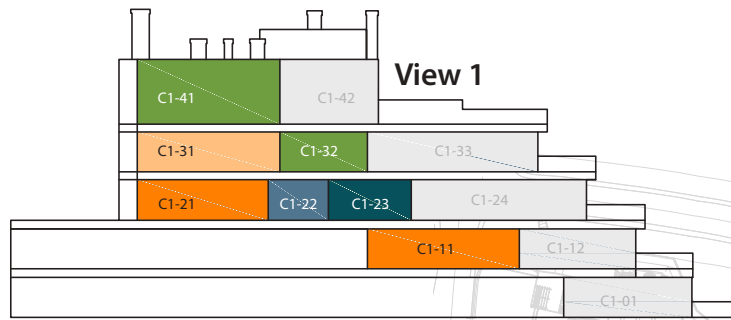

## LUNA

	Caleta Deluxe - 4p		Capitán Panorama - 6p		Capitán - 6p
	Caleta - 4p		Amerador Deluxe - 6p		Amerador - 6p
	Almadraba Superior - 4p		Mascarat Deluxe - 6p		Mascarat - 6p
	Muchavista Penthouse - 4p		Fuma Exclusive - 6p		Varadero Penthouse - 6p