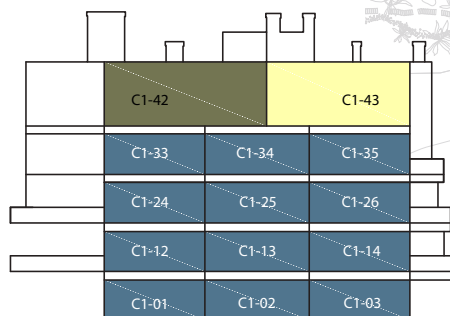

## LUNA

	Caleta Deluxe - 4p		Capitán Panorama - 6p		Capitán - 6p
	Caleta - 4p		Amerador Deluxe - 6p		Amerador - 6p
	Almadraba Superior - 4p		Mascarat Deluxe - 6p		Mascarat - 6p
	Muchavista Penthouse - 4p		Fuma Exclusive - 6p		Varadero Penthouse - 6p