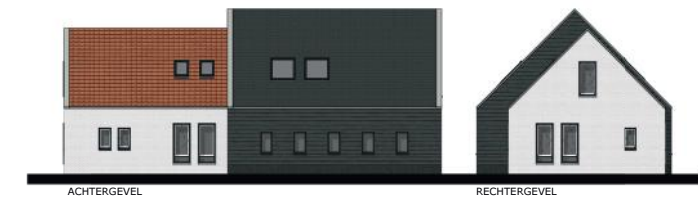

NB ZEEUWSE DEEL 16P

NB GENERATION_HOME

50

M² 215

16

8

6

5

BEGANE GROND

1e VERDIEPING

KENMERKEN:

- WOONKAMER MET EETHOEK EN ZITHOEK
- MODERNE OPEN KEUKEN MET KOOKEILAND, INCLUSIEF APPARATUUR
- 8 SLAAPKAMERS MET 2 EENPERSOONSBEDDEN
- TUIN MET TERRASMEUBILAIR
- SAUNA