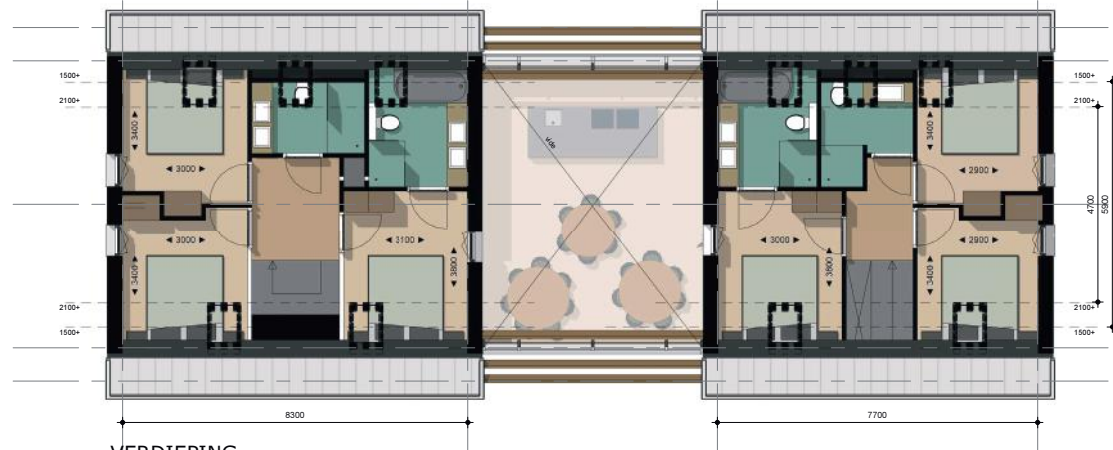

NB VLOEDSCHUUR 20P

NB GENERATION_HOME

M² 273

20

10

7

7

BEGANE GROND

VERDIEPING

NB VLOEDSCHUUR 20P

NB GENERATION_HOME

KENMERKEN:

- WOONKAMER MET EETHOEK EN ZITHOEK
- MODERNE OPEN KEUKEN MET KOOKEILAND, INCLUSIEF APPARATUUR
- 10 SLAAPKAMERS MET 2 EENPERSOONSBEDDEN
- TUIN MET TERRASMEUBILAIR
- SAUNA