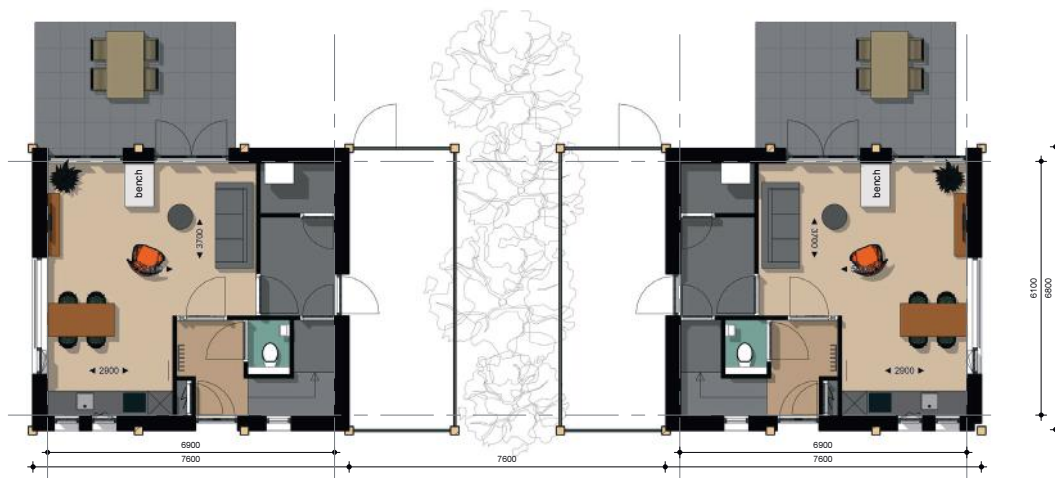

NB TUINZICHT 4P

NB PETS_HOME

M² 77

4

2

2

3

BEGANE GROND

1e VERDIEPING

KENMERKEN:

- WOONKAMER MET EETHOEK EN ZITHOEK
- MODERNE OPEN KEUKEN INCLUSIEF APPARATUUR
- 2 SLAAPKAMERS MET 2 EENPERSOONSBEDDEN
- AFGESCHERMD E TUIN MET TERRASMEUBILAIR