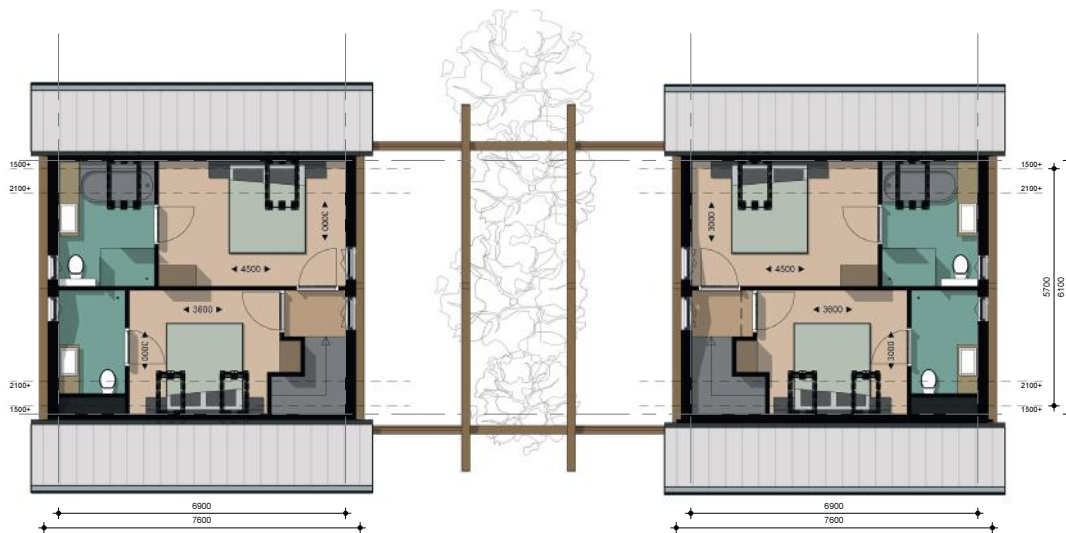

NB TUINZICHT 4P

NB PETS_HOME

M² 77

4

2

2

3

BEGANE GROND

1e VERDIEPING

KENMERKEN:

- WOONKAMER MET EETHOEK EN ZITHOEK
- MODERNE OPEN KEUKEN INCLUSIEF APPARATUUR
- 2 SLAAPKAMERS MET 2 EENPERSOONSBEDDEN
- AFGESCHERMD E TUIN MET TERRASMEUBILAIR