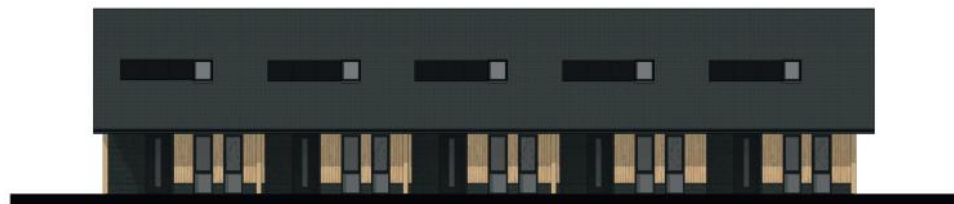

# NB SMOKKELAARSHUIS 2X2P

VOORGEVEL

RECHTERGEVEL

ACHTERGEVEL

LINKERGEVEL

M<sup>2</sup> 93

### KENMERKEN:

- WOONKAMER MET EETHOEK EN ZITHOEK
- MODERNE OPEN KEUKEN INCLUSIEF APPARATUUR
- 2 SLAAPKAMERS MET 2 EENPERSOONSBEDDEN
- TUIN MET TERRASMEUBILAIR EN DAKTERRAS
- WONING IS OP TE SPLITSEN IN EEN TWEEPERSOONSWONING EN HOTELKAMER