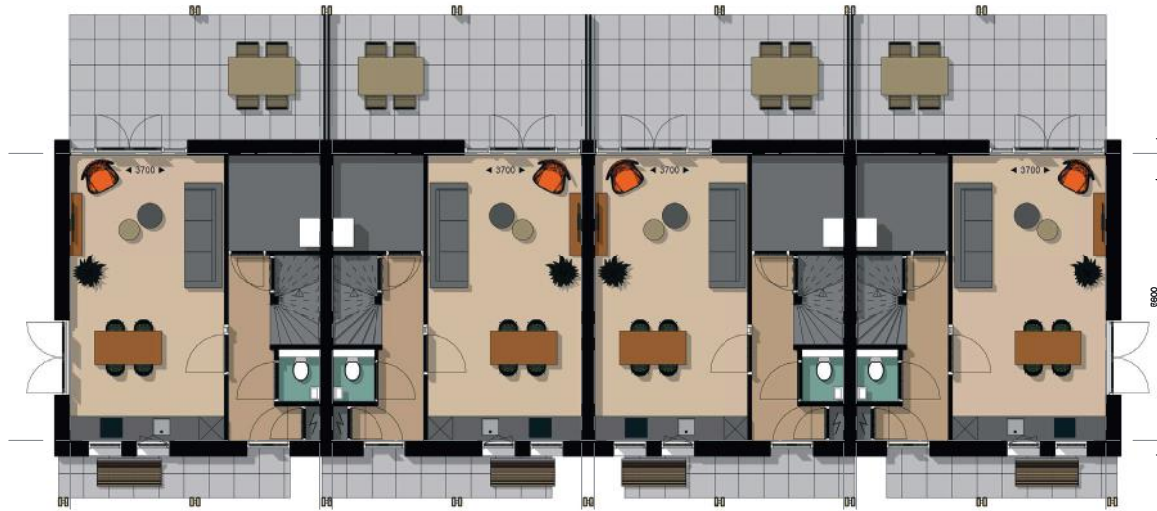

NB SCHELP 4P

M² 77

4

2

2

3

BEGANE GROND

1e VERDIEPING

NB SCHELP 4P

KENMERKEN:

- WOONKAMER MET EETHOEK EN ZITHOEK
- MODERNE OPEN KEUKEN INCLUSIEF APPARATUUR
- 2 SLAAPKAMERS MET 2 EENPERSOONSBEDDEN
- TUIN MET TERRASMEUBILAIR