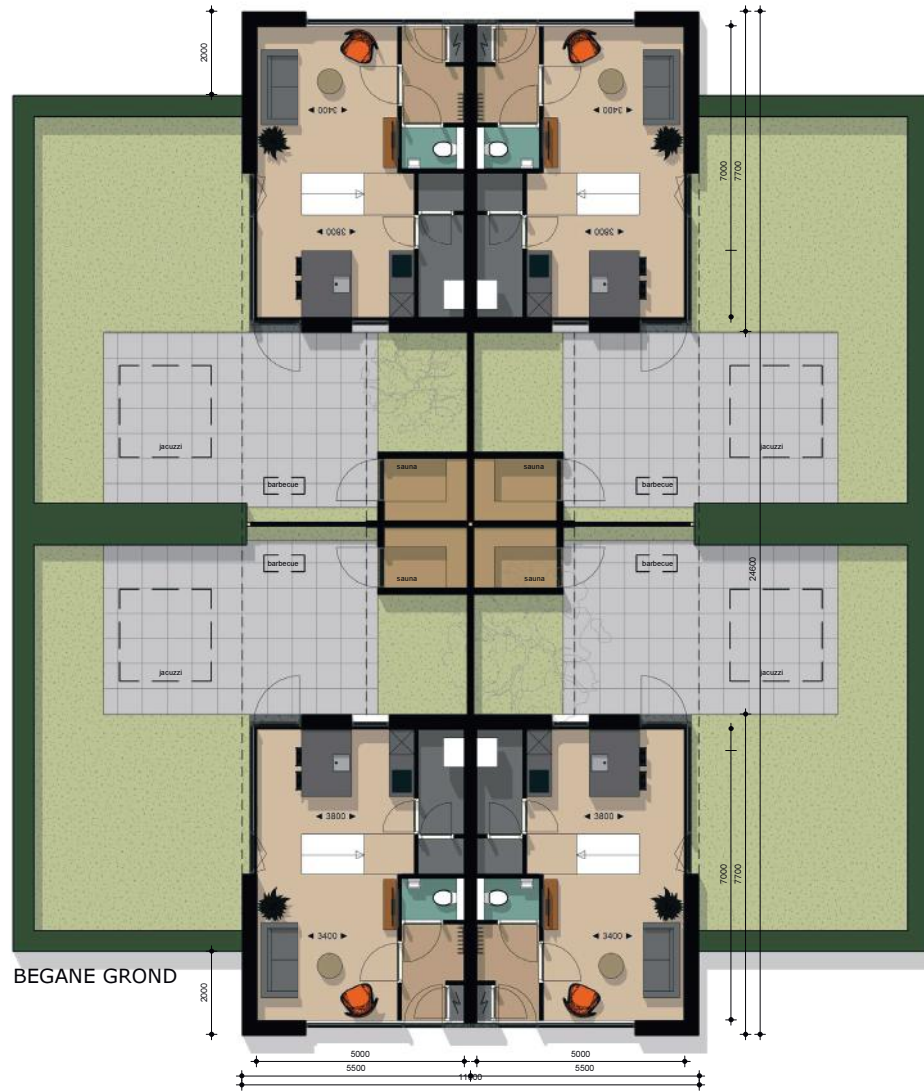

NB OASE 2P
NB WELLNESS_HOME

M² 59

1e VERDIEPING

NB OASE 2P

KENMERKEN:

- WOONKAMER MET ZITHOEK
- MODERNE OPEN KEUKEN INCLUSIEF APPARATUUR
- 1 SLAAPKAMER MET 2 EENPERSOONSBEDDEN
- OUTDOOR WELLNESS MET BUBBELBAD, SAUNA EN BUITENDOUCHE
- AFGESCHERMD E TUIN VOOR OPTIMALE PRIVACY