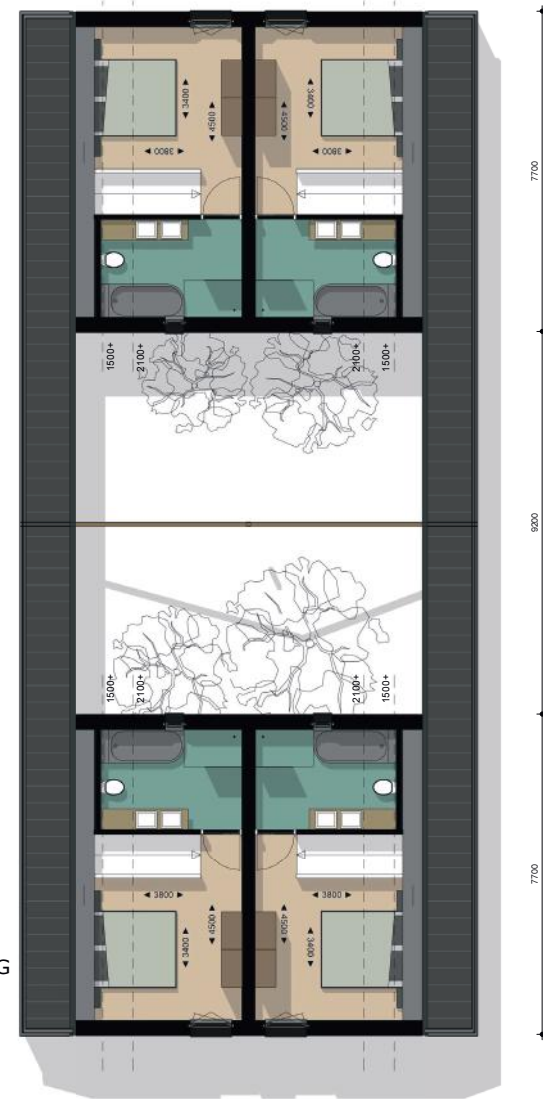

NB OASE 2P
NB WELLNESS_HOME

M² 59

1e VERDIEPING

NB OASE 2P

KENMERKEN:

- WOONKAMER MET ZITHOEK
- MODERNE OPEN KEUKEN INCLUSIEF APPARATUUR
- 1 SLAAPKAMER MET 2 EENPERSOONSBEDDEN
- OUTDOOR WELLNESS MET BUBBELBAD, SAUNA EN BUITENDOUCHE
- AFGESCHERMD E TUIN VOOR OPTIMALE PRIVACY