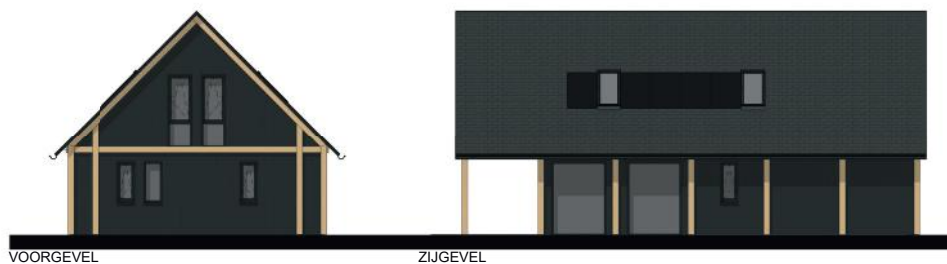

BEGANE GROND

KIDS_HOME

M² 151 10 5 4 3

NB DUINZICHT 10P

NB PETS_HOME NB KIDS_HOME

KENMERKEN:

- WOONKAMER MET EETHOEK EN ZITHOEK
- MODERNE OPEN KEUKEN INCLUSIEF APPARATUUR
- 5 SLAAPKAMERS MET EEN 2 EENPERSOONSBEDDEN
- TUIN MET TERRASMEUBILAIR