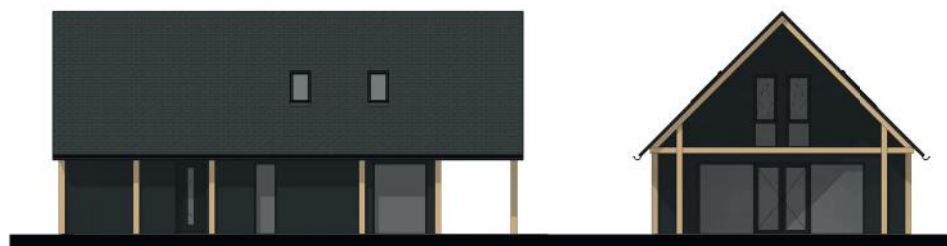

ZIJGEVEL

ACHTERGEVEL