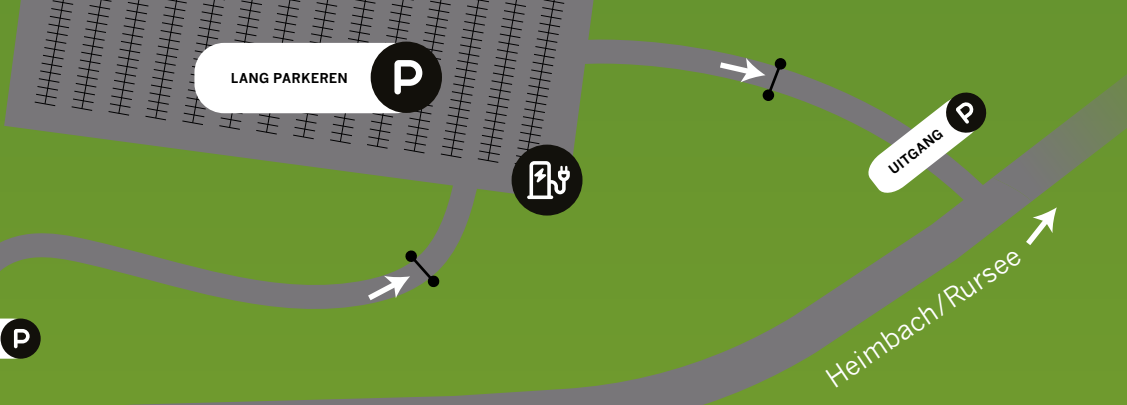

DORMIO RESORT Eifeler Tor

G E B O U W

F	B-H-I-J-K	D	C-E-G
Wannsee Wittensee Tegernsee	Fleesensee Wannsee Biggensee	Wannsee Biggensee	Wannsee Ammersee Staffelsee

- Villa Rursee Comfort 6 personen
- Villa Edersee Luxe 6 personen
- Villa Chiemsee Comfort 8 personen
- Villa Urtsee Luxe 8 personen
- Villa Obersee Extra Luxe 10 personen
- Villa Bodensee Comfort 12 personen
- Appartements B-K

! Dormio Resort Eifeler Tor is een **autovrij** park. In- en uitladen bij de vakantiewoning is toegestaan. Parkeren doet u bij de **langparkeerplaats** buiten het park.

← Gemünd

- A** Receptie
- B** Wasserette
- C** Supermarkt
- D** VVV-kantoor
- E** Souvenirshop
- F** Wasplaats voor fietsen
- G** Fietsverhuur
- H** Indoor speelhal
- I** Restaurant Casa Ruscello
- J** Ingang zwembad, sauna en wellness
- K** Restaurant Heimbacher Brauhaus
- L** Binnenzwembad
- M** Openlucht kinderbad (apart, buiten)
- N** Buitenzwembad
- P** Snackbar Der Turm
- Q** Ingang businessbar en vergaderzaal
- R** Mio Kids Club met Fun & Entertainment programma
- S** Jeu de boules-baan
- T** XXL schaakspel
- U** XXL damspel
- V** Kort parkeren
- W** Sportveld
- X** Speelplaats
- Y** Kookstudio

Uitzicht op de Rur