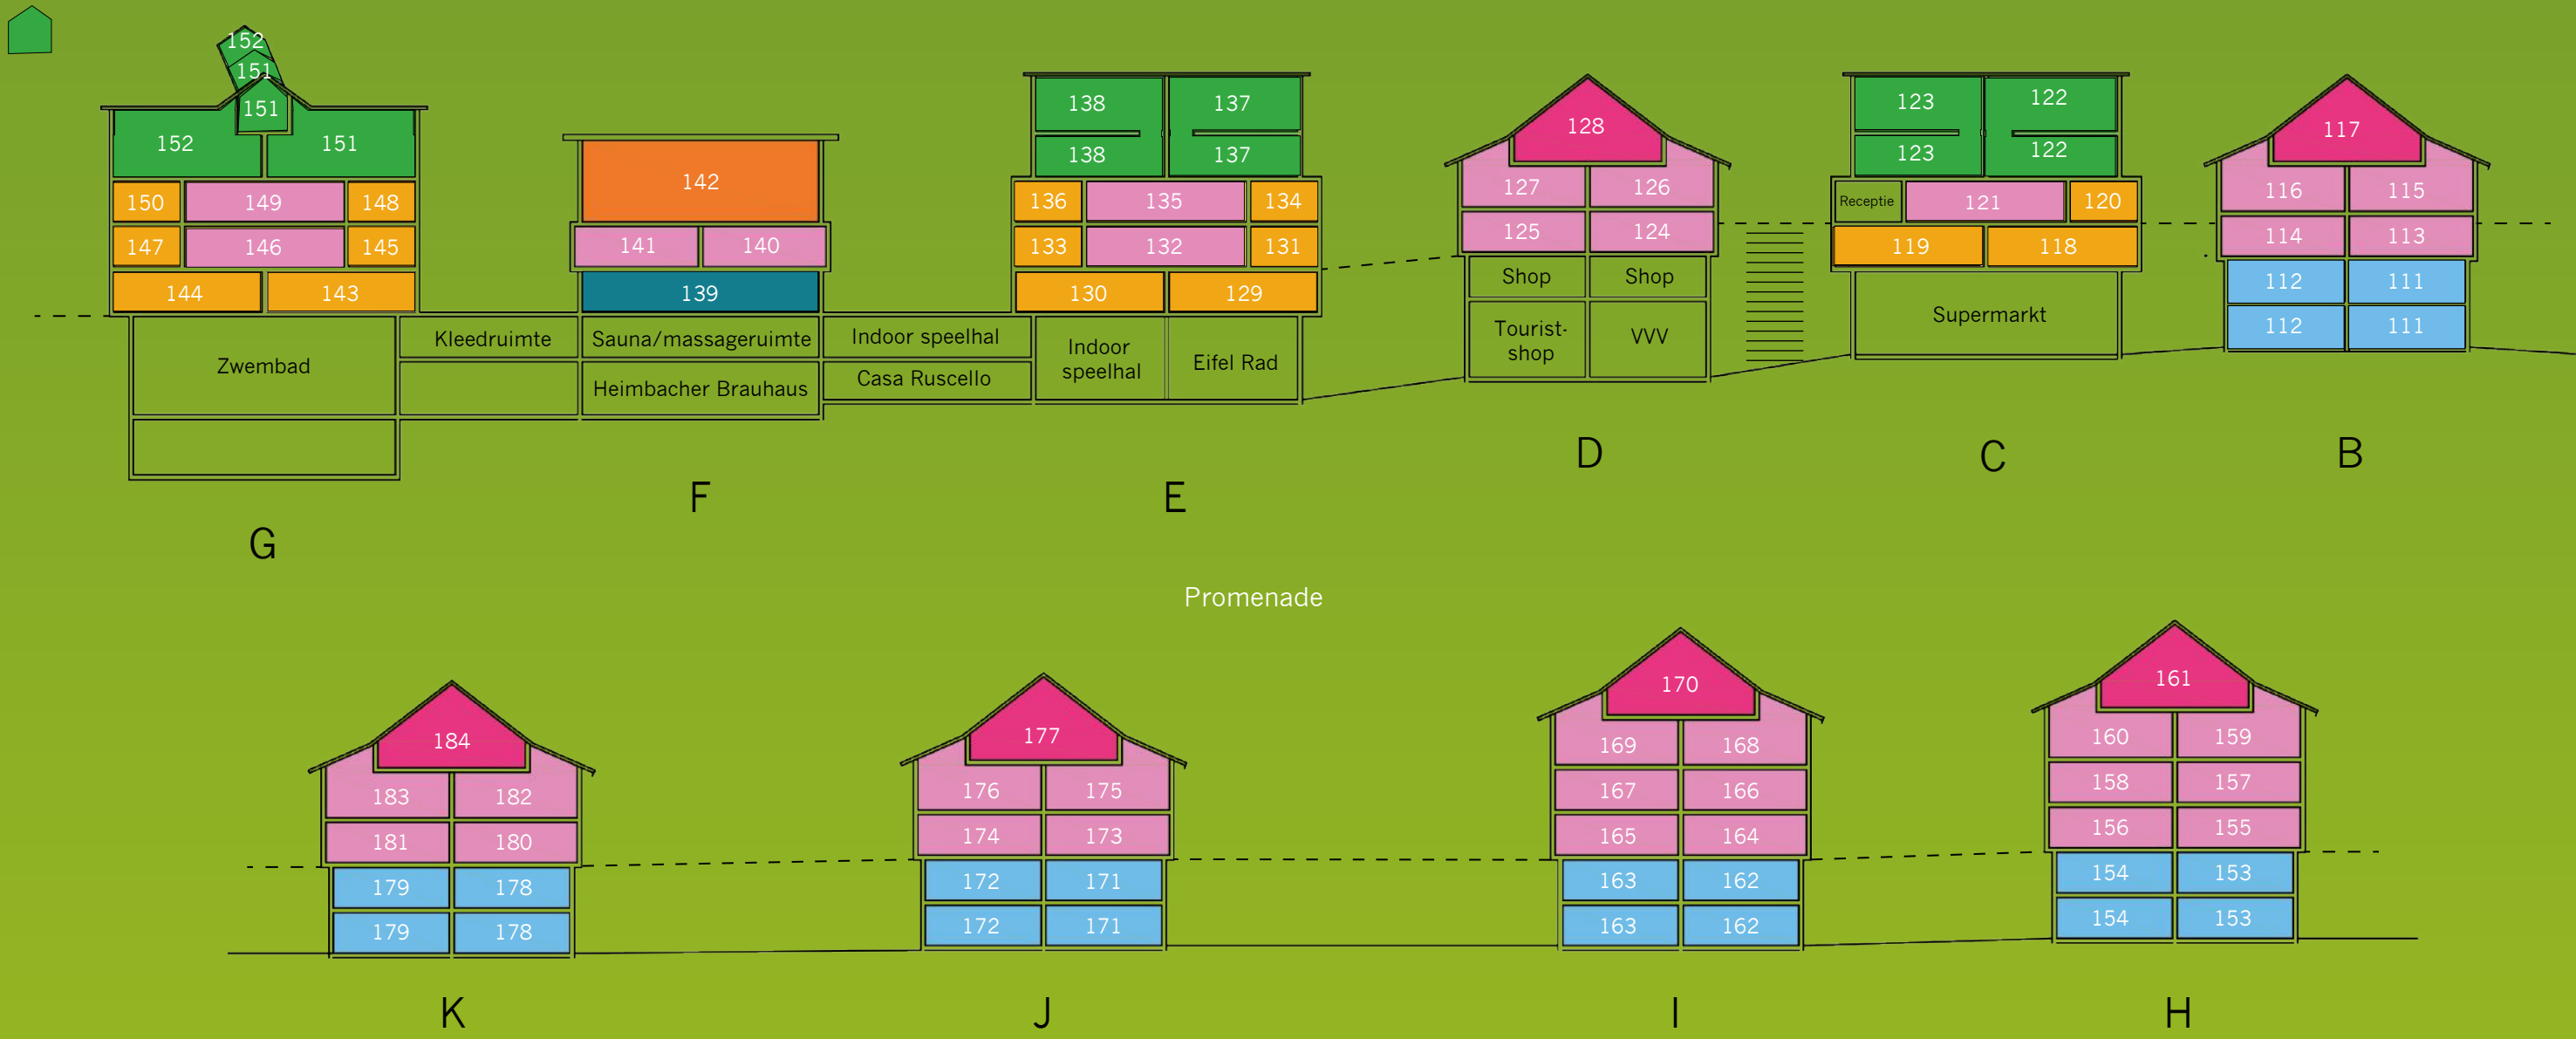

DORMIO RESORT Eifeler Tor

G E B O U W

F	B-H-I-J-K	D	C-E-G
Wannsee Wittensee Tegernsee	Fleesensee Wannsee Biggensee	Wannsee Biggensee	Wannsee Ammersee Staffelsee

- Villa Rursee Comfort 6 personen
- Villa Edersee Luxe 6 personen
- Villa Chiemsee Comfort 8 personen
- Villa Urtsee Luxe 8 personen
- Villa Obersee Extra Luxe 10 personen
- Villa Bodensee Comfort 12 personen
- Appartements B-K

! Dormio Resort Eifeler Tor is een **autovrij** park. In- en uitladen bij de vakantiewoning is toegestaan. Parkeren doet u bij de **langparkeerplaats** buiten het park.

← Gemünd

- A** Receptie
- B** Wasserette
- C** Supermarkt
- D** VVV-kantoor
- E** Souvenirshop
- F** Wasplaats voor fietsen
- G** Fietsverhuur
- H** Indoor speelhal
- I** Restaurant Casa Ruscello
- J** Ingang zwembad, sauna en wellness
- K** Restaurant Heimbacher Brauhaus
- L** Binnenzwembad
- M** Openlucht kinderbad (apart, buiten)
- N** Buitenzwembad
- P** Snackbar Der Turm
- Q** Ingang businessbar en vergaderzaal
- R** Mio Kids Club met Fun & Entertainment programma
- S** Jeu de boules-baan
- T** XXL schaakspel
- U** XXL damspel
- V** Kort parkeren
- W** Sportveld
- X** Speelplaats
- Y** Kookstudio

- Invalidenparkeerplaats
- Motorparkeerplaats
- Lift
- Oplaadstation
- Trap
- Huisvuilcontainer
- Slagboom

Uitzicht op de Rurdal

Heimbach ↓

APPARTEMENTEN

- Appartement Ammersee Comfort 4 personen
- Appartement Wannsee Luxe 4 personen
- Appartement Fleesensee Luxe 4 personen
- Appartement Wittensee Comfort 6 personen
- Penthouse Biggesee Comfort 6 personen
- Penthouse Staffelsee Extra luxe 6 personen
- Penthouse Tegernsee Luxe 10 personen

Uitzicht op de Rur