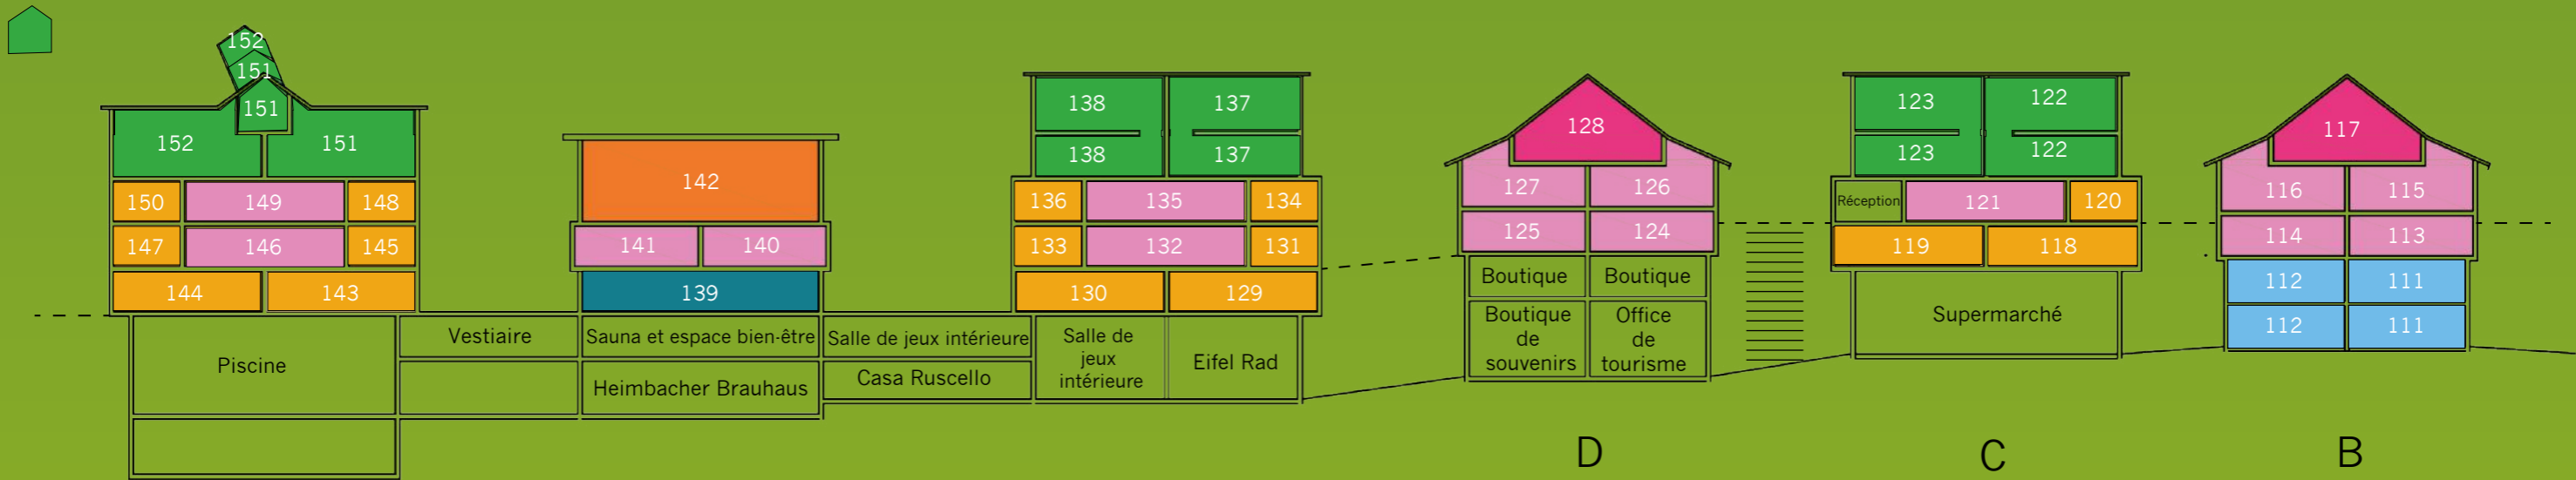

APPARTEMENTS

- Appartement Ammersee Confort 4 personnes
- Appartement Wannsee Luxe 4 personnes
- Appartement Fleesensee Luxe 4 personnes
- Appartement Wittensee Confort 6 personnes
- Penthouse Biggesee Confort 6 personnes
- Penthouse Staffelsee Extra Luxe 6 personnes
- Penthouse Tegernsee Luxe 10 personnes

Promenade

Vue sur la Rur