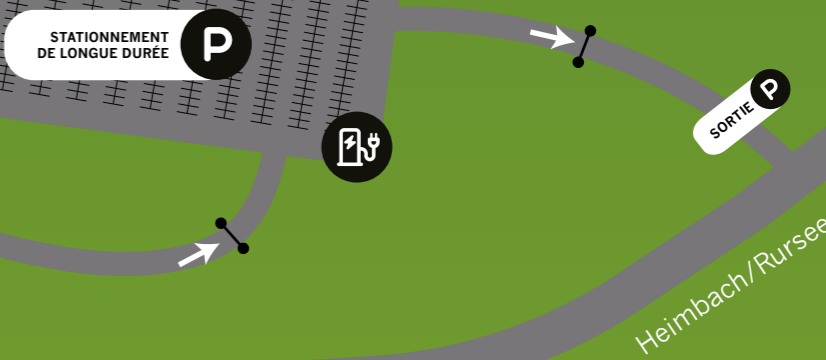

# DORMIO RESORT Eifeler Tor

**!** Le Dormio Resort Eifeler Tor est un parc de vacances **sans voiture**. L'accès au logement de vacances n'est autorisé que pour le chargement et le déchargement des bagages. Un **parking longue durée** est disponible à l'extérieur du parc.