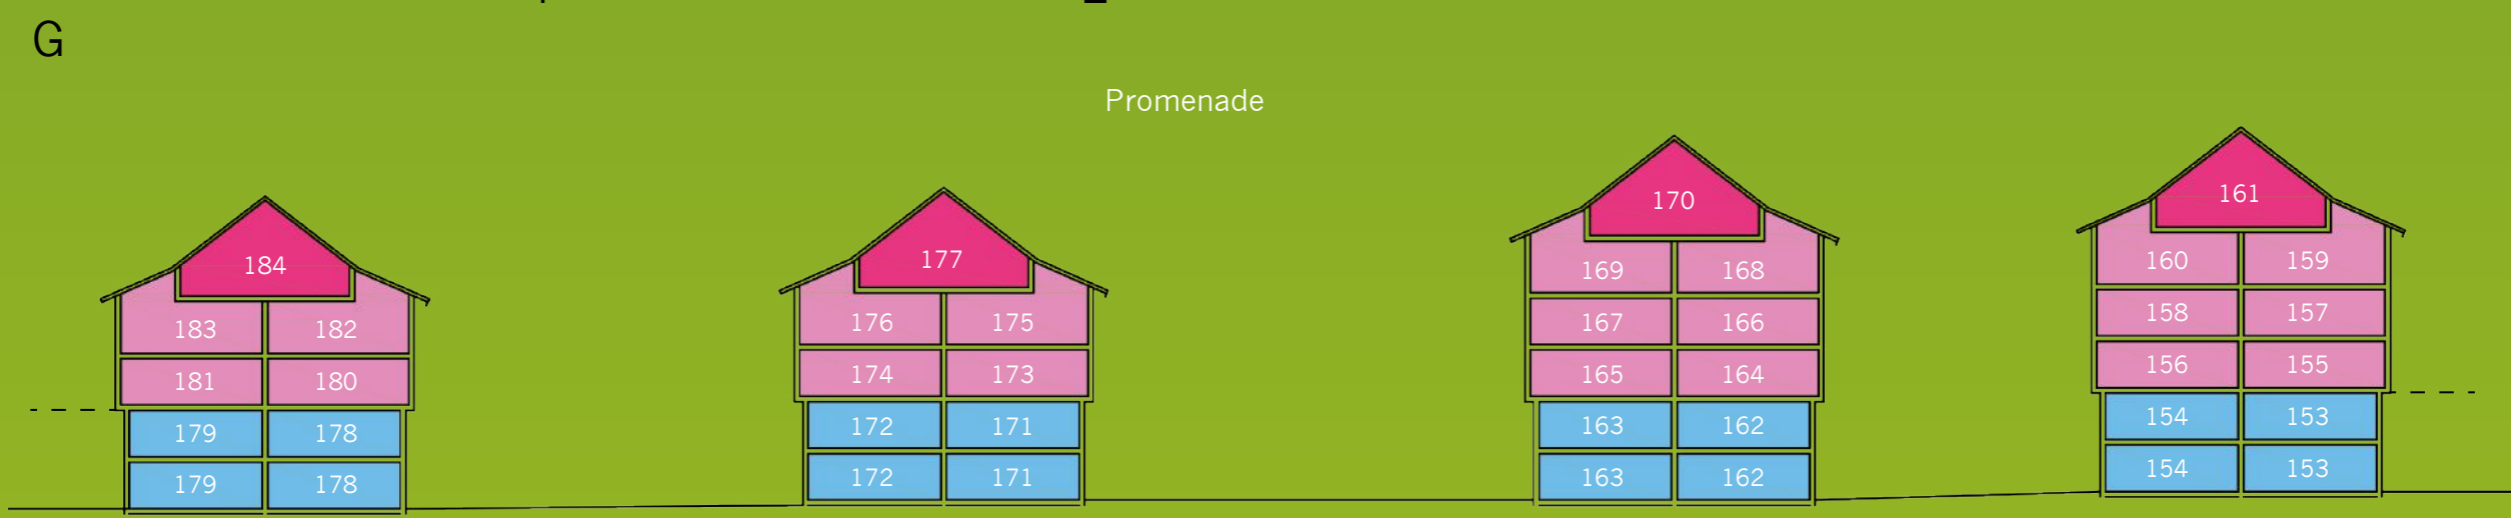

APPARTEMENTS

- Appartement Ammersee Confort 4 personnes
- Appartement Wannsee Luxe 4 personnes
- Appartement Fleesensee Luxe 4 personnes
- Appartement Wittensee Confort 6 personnes
- Penthouse Biggesee Confort 6 personnes
- Penthouse Staffelsee Extra Luxe 6 personnes
- Penthouse Tegernsee Luxe 10 personnes

Promenade

Vue sur la Rur